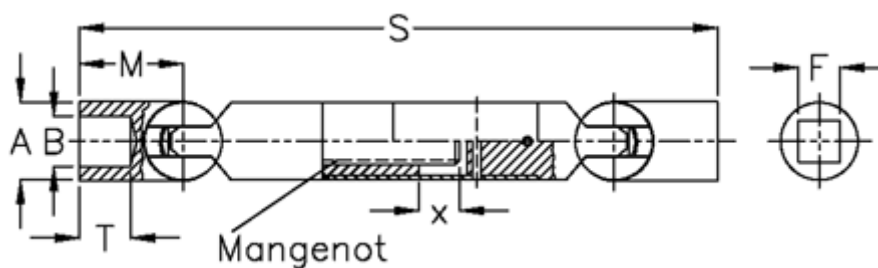

Varenummer: 078361041

Beskrivelse: Kugleled med udtræk 0.836.104.001
s=250 x=40 firkant 18

Mål

A	= 36
F	= 18
M	= 45.0
Mangenot	= 6x18x22
MD max. Nm	= 120
s	= 250
T	= 22
x	= 40